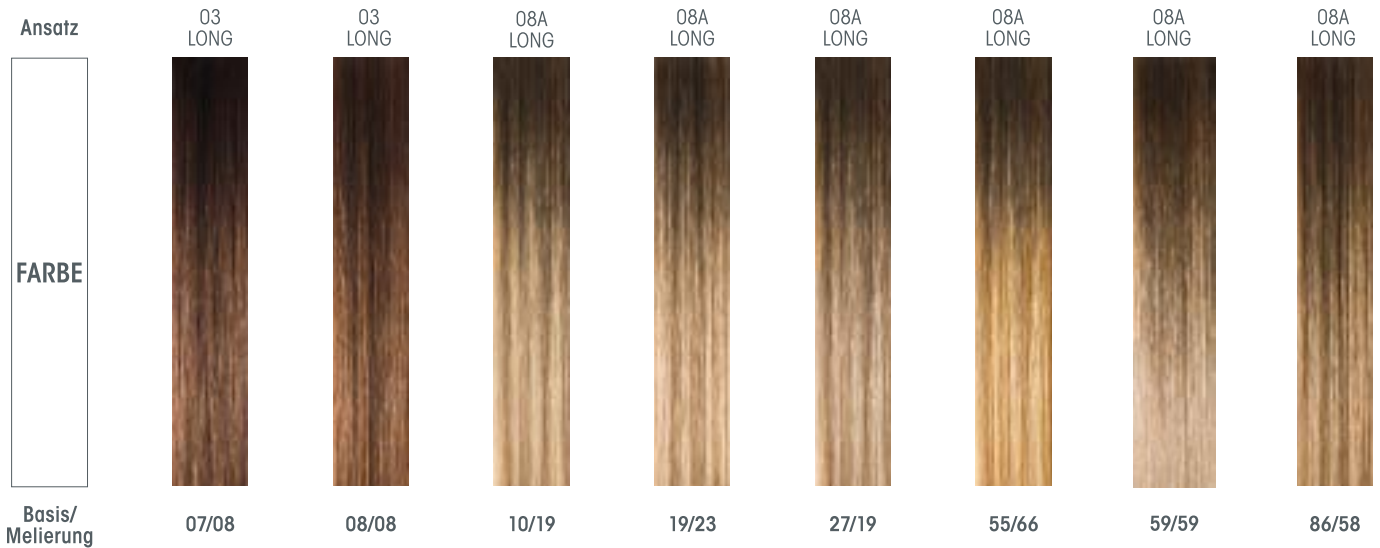

# INSPOS - Farben

## ROOT SHADOW

**Haarqualität & Längen:** Inspos Hair 40 cm / 50 cm / 60 cm

**Breite/Tape:** 6 cm

**Verpackungseinheit:** 4 Stück

Weitere Farben als Sonderbestellung erhältlich!

Bitte beachten: gedruckte Farben weichen stets leicht von der tatsächlichen Haarfarbe ab und sind nicht verbindlich. Zur endgültigen Farbauswahl bitte immer den Hairdreams Farbring verwenden. Zudem können sich aufgrund veränderter Kundenwünsche jederzeit Veränderungen im Farbangebot ergeben.